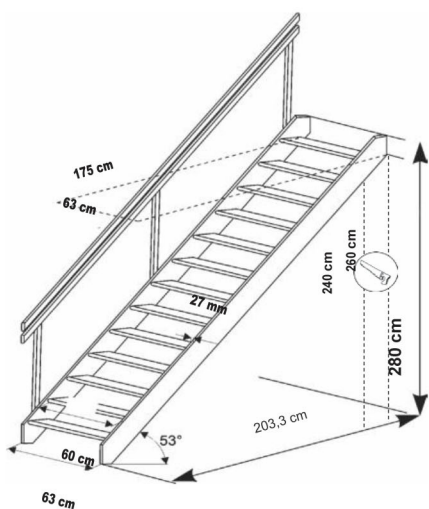

## Výhody

- Masívne schody z prírodného smreku
- Obzvlášť priestorovo úsporné
- Použitie už od veľkosti otvoru 175 x 63 cm
- Pre bezpečné používanie sú vyfrézované a zapustené stupne priskrutkované
- Hrubostenná konštrukcia (hrúbka 27 mm)
- Jednoduché nastavenie výšky odpílením
- Štandardne dodávané s jednostranným zábradlím

## Technické parametre

Materiál	Prírodný masívny smrek
Počet stupňov	13
Šírka stupňov	54 cm
Šírka schodiska	63 cm vrátane zábradlia
Výška podlažia	Max. 280 cm
Minimálna veľkosť otvoru	175 x 63 cm pri hrúbke stropu 25 cm
Objednacie číslo	28230