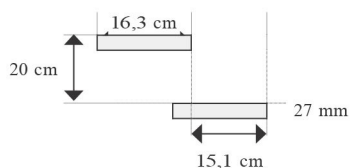

## Výhody

- Masívne schody z prírodného smreku
- Obzvlášť priestorovo úsporné
- Použitie už od veľkosti otvoru 175 x 63 cm
- Pre bezpečné používanie sú vyfrézované a zapustené stupne priskrutkované
- Hrubostenná konštrukcia (hrúbka 27 mm)
- Jednoduché nastavenie výšky odpílením
- Štandardne dodávané s jednostranným zábradlím

## Technické parametre

Materiál	Prírodný masívny smrek
Počet stupňov	13
Šírka stupňov	54 cm
Šírka schodiska	63 cm vrátane zábradlia
Výška podlažia	Max. 280 cm
Minimálna veľkosť otvoru	175 x 63 cm pri hrúbke stropu 25 cm
Objednacie číslo	28230